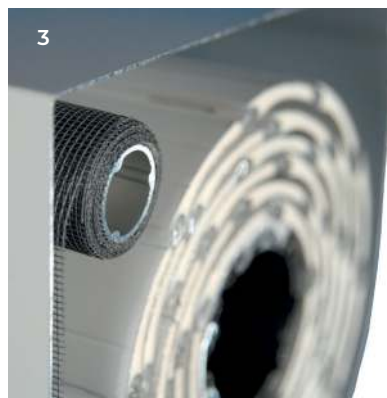

PROTECTIONS SOLAIRES

GÉRER LA LUMIÈRE EN TOUTE SÉRÉNITÉ

TABLIER À PROJECTION

Ventilation et protection

⊕ Pratique pour aérer tout en conservant une bonne visibilité à l'intérieur