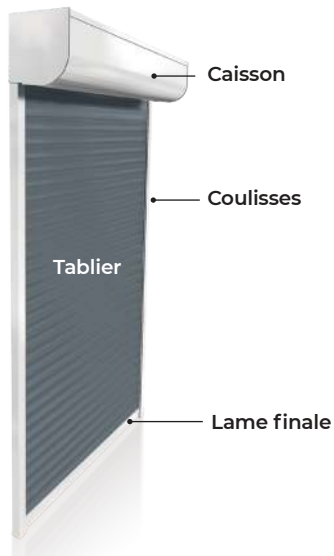

Enroulement intérieur

Semi débordant

En façade

COULEURS*

PERSONNALISATION POUR TOUS LES GOÛTS...

TABLIER

Créez votre propre design !

Choisissez la couleur de votre tablier et de vos caisson/coulisses pour un volet unique, à votre image.