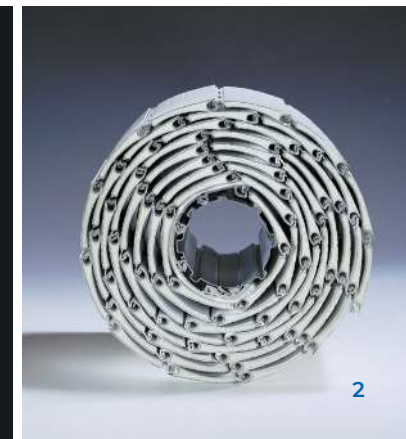

ATOOUTS

LES « PLUS » DU VOLET ROULANT SOPROFEN

SÉCURITÉ ET LONGÉVITÉ

• Grâce à la plateforme brevetée **AXIS 50**, axe d'enroulement de technologie SOPROFEN: les verrous automatiques de série sont en aluminium extrudé. Ils sont étudiés pour résister à des relevages de 25 kg.

1. 1/ • **Protection pour des volets** qui résistent au temps : les verrous tasseurs (liaison entre l'axe et le tablier) sont équipés de **feutrine** pour éviter les rayures et marquages sur les lames.

ISOLATION THERMIQUE ET PHONIQUE

• Le volet roulant et la lame d'air qui le sépare de la fenêtre constituent un véritable bouclier thermique.

1. ⊕ *En été, le volet fermé retient la chaleur et abaisse de plus de 5°C la température intérieure : c'est autant de climatisation en moins. En hiver, il fait gagner jusqu'à 22% sur votre facture de chauffage*.*

*Source : volet-isolant.com

SÉRÉNITÉ

• Nos produits sont **testés, certifiés, tracés et garantis** : c'est la preuve de notre haut degré d'exigence quant à la qualité.

1. **Jusqu'à 10 ans de garanties***

* Selon carnet d'Assistance et Garanties SOPROFEN

1

LUMIÈRE MAXIMALE

1. 2/ • Afin de profiter des bienfaits de la lumière, les volets extérieurs SOPROFEN sont **ultra compacts**.
2. **Un caisson de seulement 13,5 cm** pour une baie de 1m60 de haut (et 16,5 cm jusqu'à 2m40). Et jusqu'à **3m de largeur** !

OCCULTATION OPTIMALE

• Parce qu'il est important de bien dormir, les volets extérieurs SOPROFEN sont conçus pour vous apporter une **occultation optimale** et favoriser ainsi votre bien-être.

Plus d'informations en page 12

SUR MESURE

• Pour s'adapter à votre projet en termes d'intégration et d'esthétique, nos gammes de volets se déclinent en **différents modèles, choix de tablier, coloris et options**.