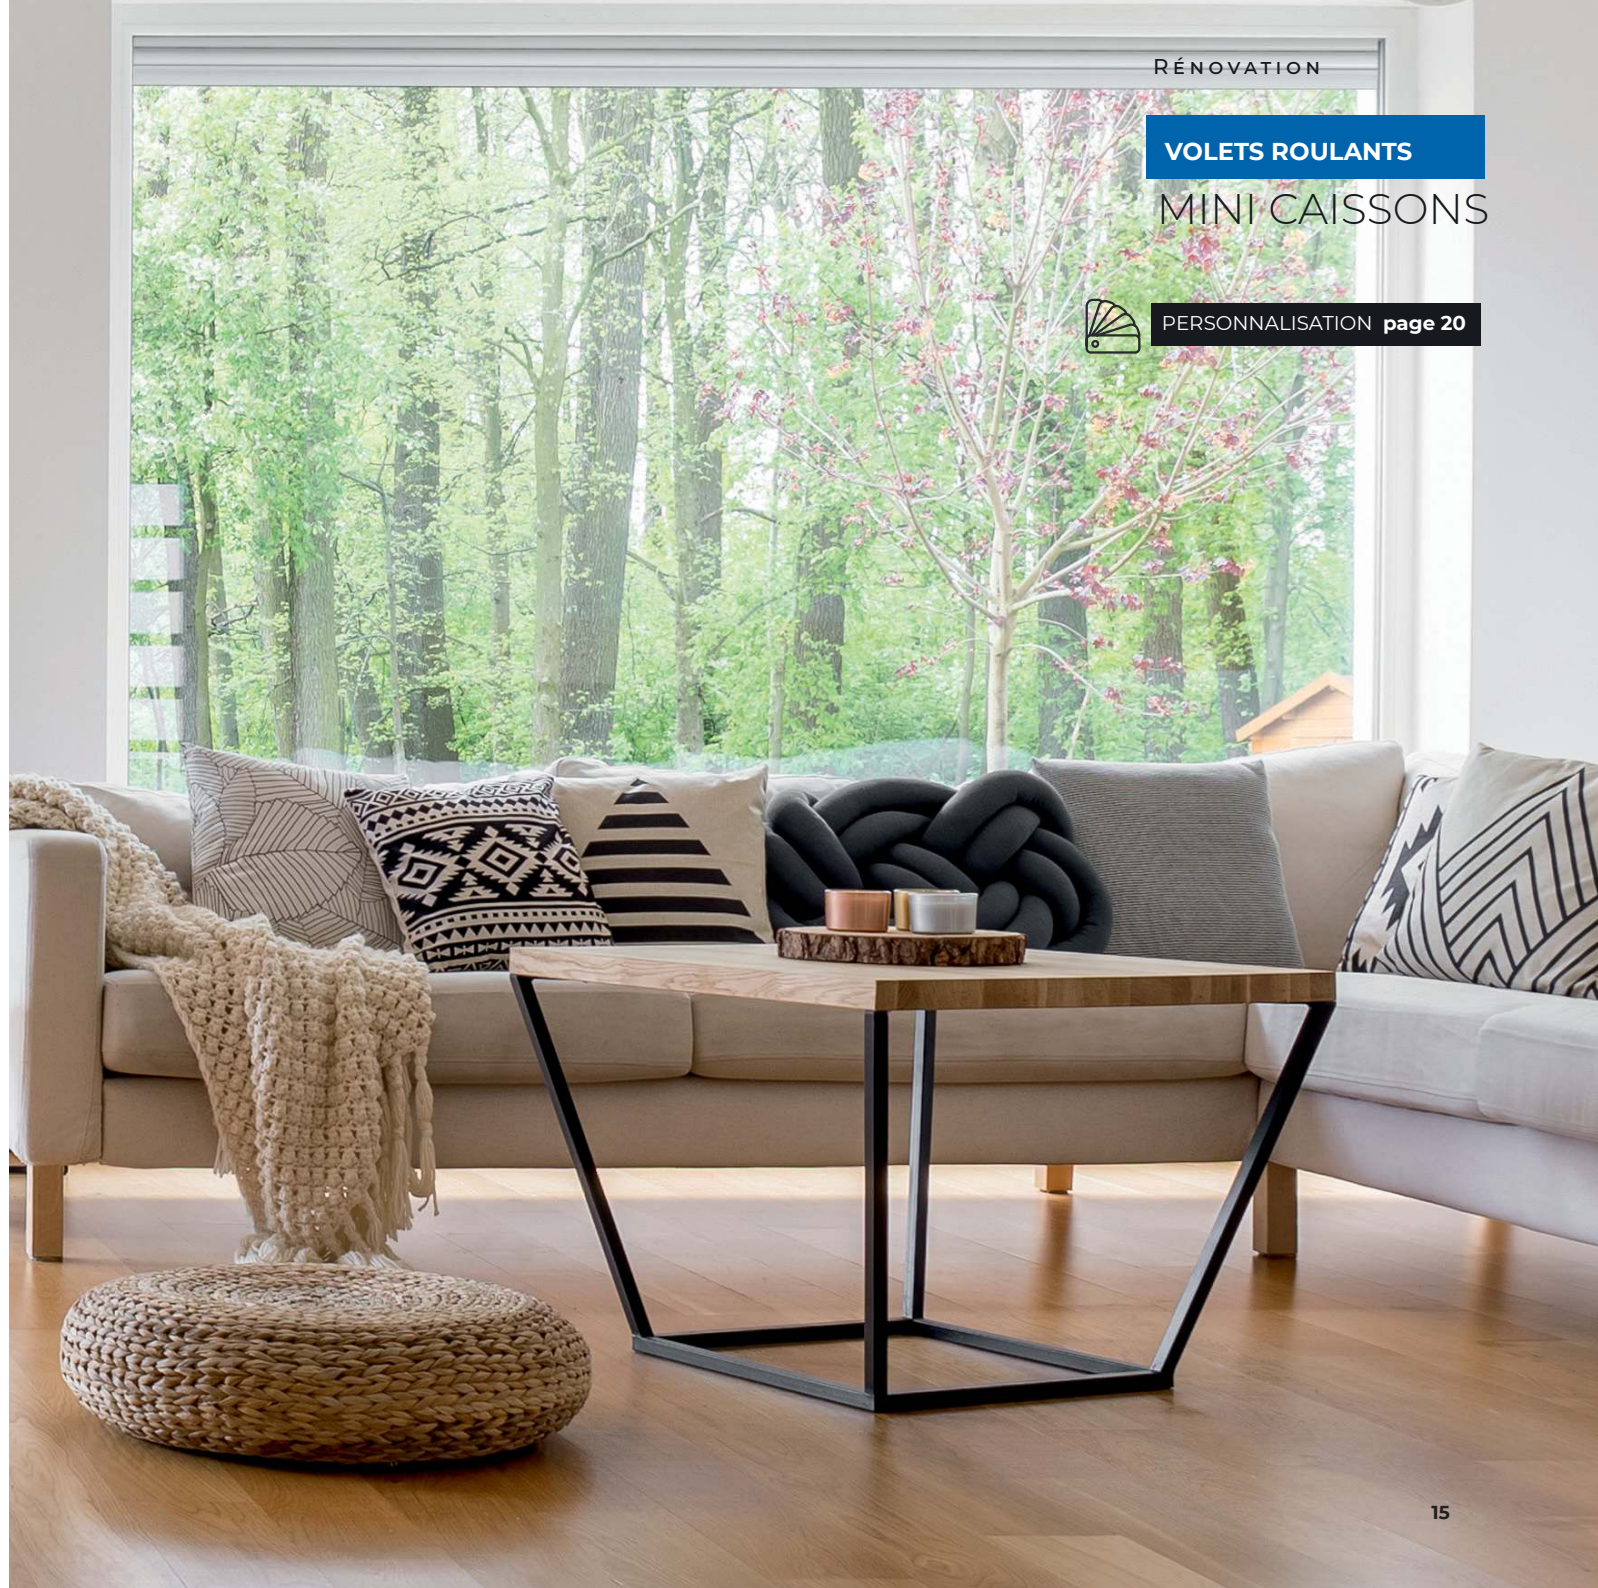

& SÉCURITÉ

SÉCURITÉ À TOUTE ÉPREUVE

Contrairement aux standards du marché qui sont généralement en plastique, nos verrous automatiques de série sont en **aluminium extrudé**. Ils sont étudiés pour **résister à des relevages de 25 kg environ**.

3 / LONGÉVITÉ ASSURÉE

Les verrous tasseurs (liaison entre l'axe et le tablier) sont **équipés de feutrine pour éviter les rayures** sur les lames.

RÉNOVATION

VOLETS ROULANTS

MINI CAISSONS

PERSONNALISATION **page 20**