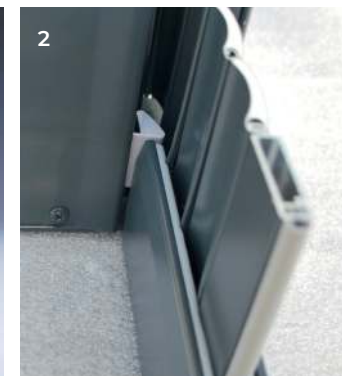

+ ULTRA COMPACT

Un caisson de seulement 13,5 cm pour une baie de 1m60 de haut (et 16,5 cm jusqu'à 2m40). **Et jusqu'à 3m de largeur !**

1/ ENCOMBREMENT MINIMAL, CLARTÉ MAXIMALE

Le tablier s'enroule parfaitement autour de l'axe, **sans perte d'espace**. Le caisson, très compact et discret, **n'obstrue presque pas vos fenêtres et baies vitrées**.

DIMENSIONS

- Largeur maxi 3 m
- Hauteur maxi 3,5 m
- Taille de caisson 13,5, 16,5 et 20,5 cm

Existe en version maxi PACO pour les grandes dimensions

& SÉCURITÉ

SÉCURITÉ À TOUTE ÉPREUVE

Contrairement aux standards du marché qui sont généralement en plastique, nos verrous automatiques de série sont en **aluminium extrudé**. Ils sont étudiés pour **résister à des relevages de 25 kg environ**.