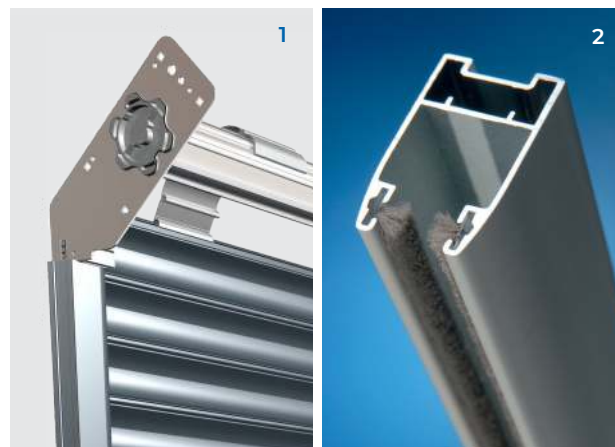

NELS

TRADI VE²
Caisson existant

TRADI VEO
Rapide avec tablier
et consoles prémontés

TRADITIONNEL

VE²/VEO

Le volet traditionnel

Complètement intégrés au bâti, ils sont invisibles en position relevée et préservent un clair de vitrage maximum.

VOLETS ROULANTS

TRADI

TRADITIONNEL
VE²/VEO

PERSONNALISATION page 28

DIMENSIONS

- Largeur maxi 4,5 m
 - Hauteur maxi 3,55 m
- Selon modèle et configuration

AVANTAGES

Les volets traditionnels s'adaptent à tous les caissons menuisés ou maçonnés, neuf ou rénovation.

INTÉGRATION PARFAITE ET ESTHÉTIQUE

- 1/ • **Très compact**, les volets VE²/VEO s'adaptent parfaitement aux **constructions à ossature bois** et aux murs de faible épaisseur.
 - La **version motorisée**, auto-portante et sans déport, s'intègre particulièrement bien aux **vérandas**.
- 2/ • **Un soin particulier est accordé aux finitions** : coulisse au design arrondi.