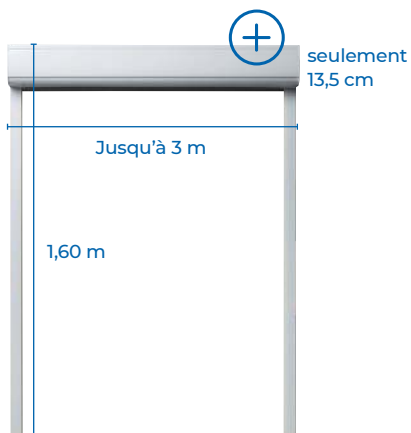

CLAIR DE JOUR MAXIMISÉ

PLUS DE CLARTÉ, MÊME POUR DE GRANDES BAIES

Sommeil, humeur, mémoire, immunité... la lumière joue un rôle capital sur la santé ! Les volets Soprofen vous permettent de laisser entrer chez vous tout le clair de jour disponible à l'extérieur, pour un bien-être optimisé tout au long de l'année.

+ ULTRA COMPACT

Un caisson de seulement 13,5 cm pour une baie de 1m60 de haut (et 16,5 cm jusqu'à 2m40). **Et jusqu'à 3m de largeur !**

1/ ENCOMBREMENT MINIMAL, CLARTÉ MAXIMALE

Le tablier s'enroule parfaitement autour de l'axe, **sans perte d'espace**. Le caisson, très compact et discret, **n'obstrue presque pas vos fenêtres et baies vitrées**.

2/ PLUS DE LUMIÈRE, C'EST BON POUR LE MORAL

La lame finale ne dépasse pas du caisson grâce aux nouvelles butées et tulipes et offre ainsi plus de lumière, tout en conservant un démontage facile.

AVANTAGES

DIMENSIONS

- Largeur maxi 3 m
- Hauteur maxi 3,5 m
- Taille de caisson 13,5, 16,5 et 20,5 cm

Existe en version maxi PACO pour les grandes dimensions