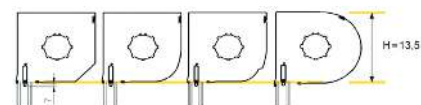

+ ULTRA COMPACT

Un caisson de seulement 13,5 cm pour une baie de 1m60 de haut (et 16,5 cm jusqu'à 2m40). **Et jusqu'à 3m de largeur !**

1/ ENCOMBREMENT MINIMAL, CLARTÉ MAXIMALE

Le tablier s'enroule parfaitement autour de l'axe, **sans perte d'espace**. Le caisson, très compact et discret, **n'obstrue presque pas vos fenêtres et baies vitrées**.