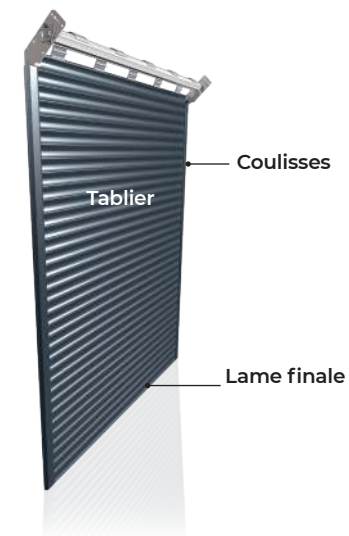

Aspect lisse-brillant / structuré-mat / lisse-satiné / lisse-mat / structuré-métal

NEUF

VOLETS ROULANTS

TRADI

Exprimez votre personnalité !

Associez selon vos envies les couleurs des coulisses / lame finale et lames du tablier, pour créer un volet à votre goût.