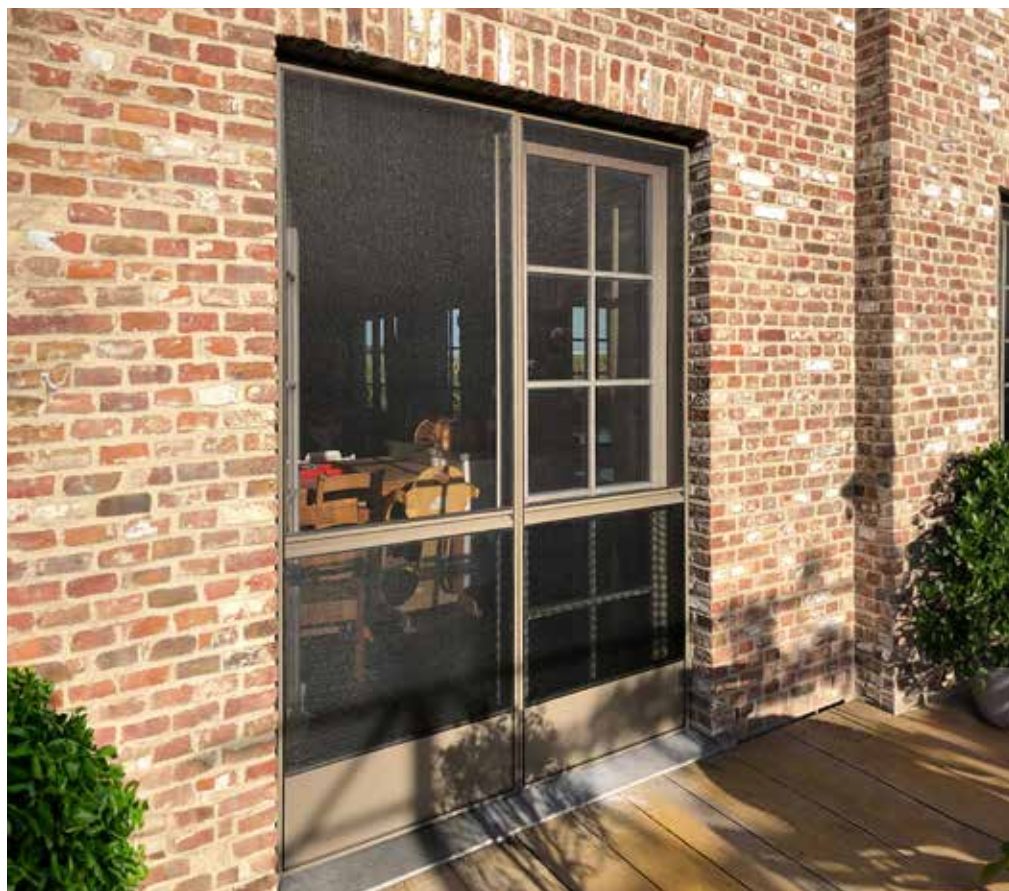

VLIEGENDEUREN // PORTES MOUSTIQUAIRE

ELEGANCE

In verstek gezaagd profiel met verstevigingshoeken
Handgreep ingewerkt in S-vormig profiel (75mm)
Kader mogelijk (U-vorm of volledig rondom)
Dubbele uitvoering mogelijk
Inbouwmagneten 3 scharnieren
Plaatsing dierenluik
Alle RAL kleuren mogelijk
Maximum afmetingen:
3100mm (hoogte) x 1400mm (breedte)

Coins coupés à 45°
Poignée (75mm)
Encadrement possible (en U ou sur tout le pourtour)
Double ouvrant possible
Aimants intégrés 3 charnières
Placement porte animaux
Toutes les couleurs RAL sont possibles
Mesures maximum:
3100mm (hauteur) x 1400mm (largeur)